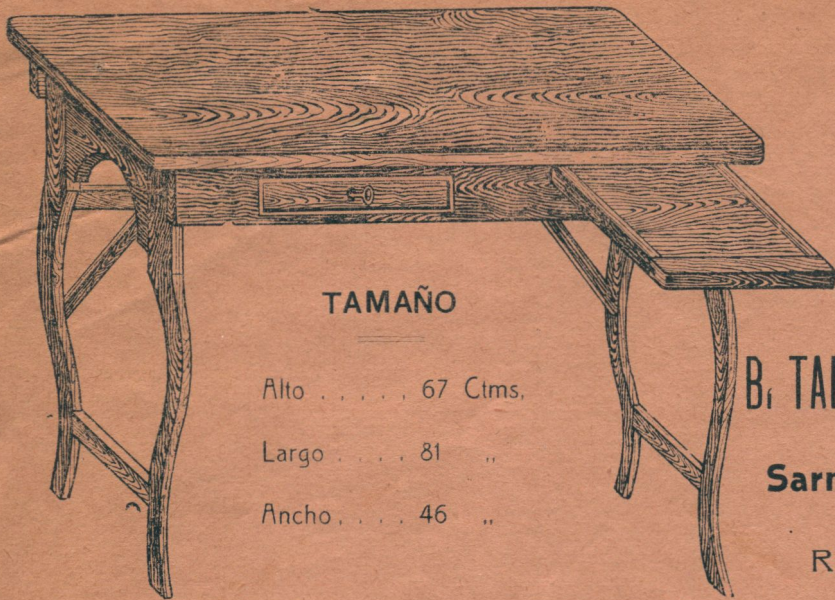

9/10
MESA PARA MÁQUINA DE ESCRIBIR

ARTICULO IMPORTADO DE ROBLE MACIZO LUSTRADO

MUY ELEGANTE Y SOLIDO

PRECIO

\$ 17^c/_u

TAMAÑO

Alto 67 Cms.

Largo 81 ..

Ancho 46 ..

B. TAMBURINI Y C^{IA}

Sarmiento 656

ROSARIO