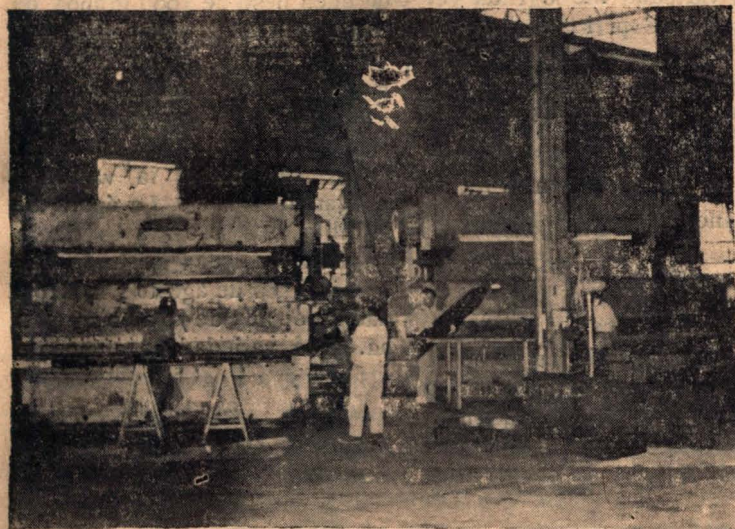

ha permitido que en la actualidad la misma se haya extendido hasta cubrir una superficie de casi 27.000 mts.2 actual planta industrial orgullo del país, por lo que ha llegado a ser el mayor complejo en Sudamérica, dedicado a la fabricación de cosechadoras autopropulsadas y equipos maiceros.

Para este logro, han concurrido diversos factores, entre los cuales y ocupando un lugar preponderante debemos citar, las modernas máquinas y herramientas que posee el personal altamente especializado que supera la cifra de 400 personas, dedicados a la producción de implementos de ganadería, conocidos en todo el radio de América Latina.

Además, la empresa construyó en el año 1965, una nueva industria denominada «Vassalli Fabril S. A.» con una superficie de 4.000 mts.2 y un personal de 60 hombres; se dedica esta firma a la fabricación de anexos para la complementación de las cosechadoras, tales como: recolector (Pica) de cosecha fina para trabajos en hilera, equipo girasolero (Maravilla) tolva granero (Coloso) y carro porta plataforma (Mesa) utilizando este último para el transporte de la plataforma en rutas y caminos.

Cabe señalar que, tanto las cosechadoras como los demás productos que la empresa elabora, han sido diseñados y patentados por «Roque Vassalli S. A.»

PLEGADORAS CORTE Y ESTAMPADO