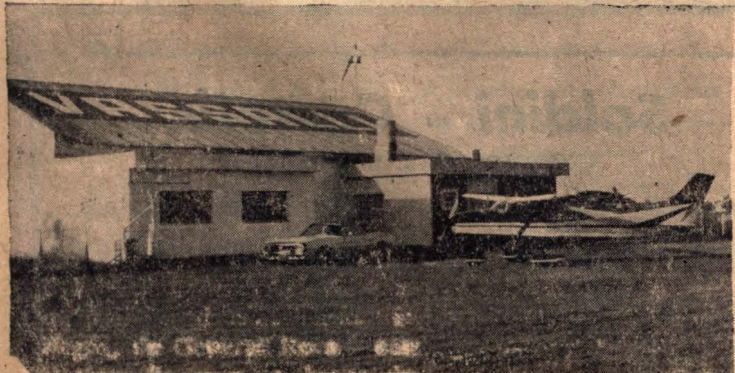

SERVICIO MECANICO HANGAR Y PISTA