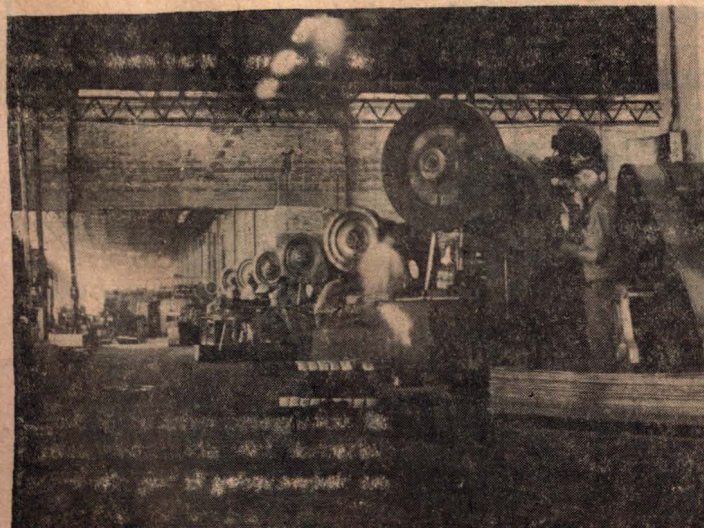

BALANCINES AUTOMATICOS CORTE Y ESTAMPADO