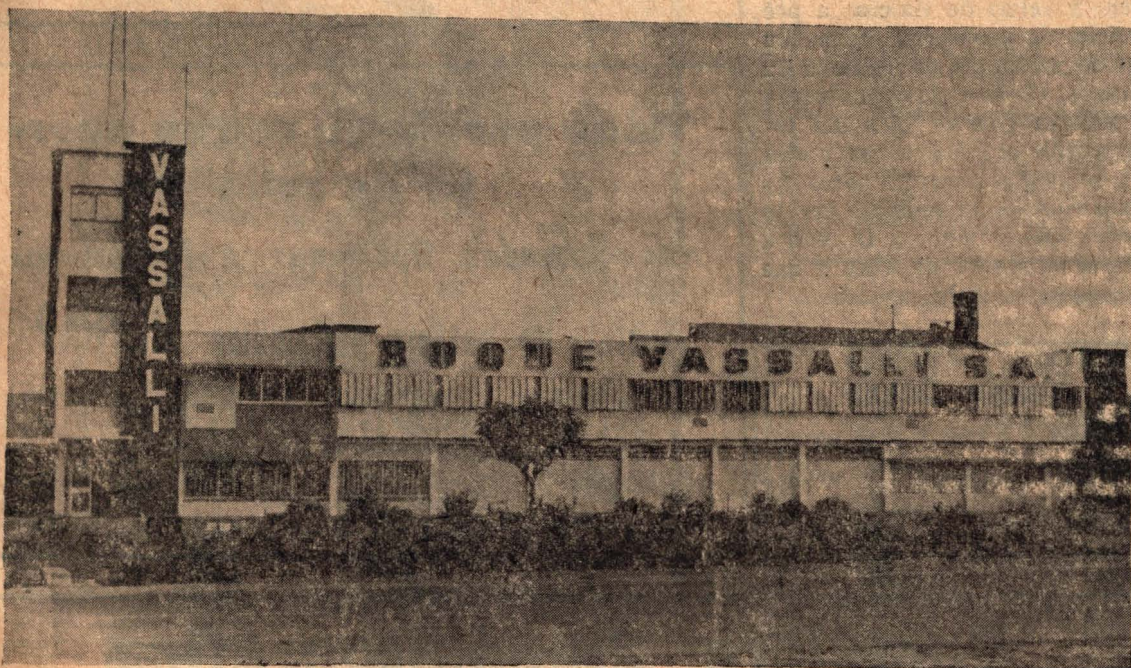

El Diarario

MATUTINO INDEPENDIENTE

Año 1 N° 103 - R. N. P. I. Nro. 1.034.162 Aparición simultánea en MELINCUE y VENADO TUERTO Lunes 13 de Agosto de 1970
Dirección - Administración y Talleres -Belgrano 453 T. E. 1492 EDICION DE 10 PAGINAS El Ejemplar \$ 0,15

CURREO
ARGENTINO
Venado Tuerto

Franqueo Pagado
Cuenta N.3571
Tarifa Reducida
Concesión N. 9059

Planta Industrial de "Roque Vassalli S. A."

Breve Historia de la Empresa

FRENTE SOBRE RUTA 33

ROQUE VASSALLI S. A. tiene instalada su planta industrial sobre la ruta Nacional N° 33, de la ciudad de Firmat, Provincia de Santa Fe, República Argentina

Inició sus actividades en el año 1948, reformando cosechadoras de arrastre a automotrices, tarea que desarrolló hasta el año 1951. Fue entonces cuando el señor Vassalli diseñó su primera cosechadora automotriz denominándola «Super Vassalli» y en el mismo año creó el primer equipo maicero acoplado a una cosechadora automotriz, permitiendo así la recolección de las espigas (mazorcas)