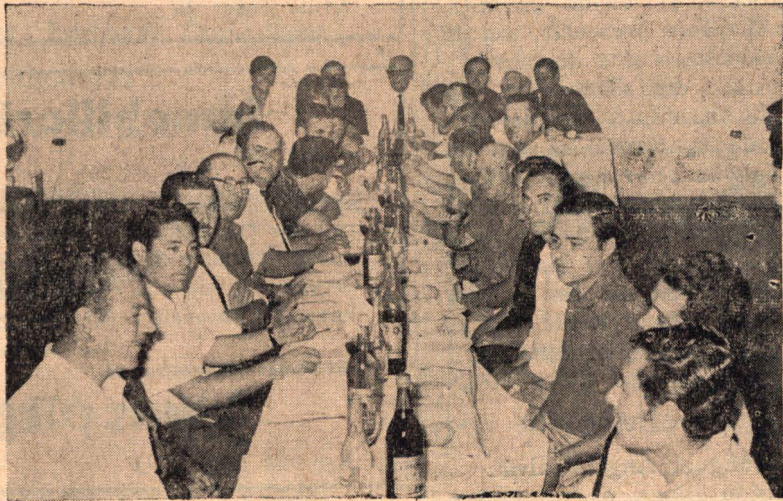

Hoy 18 de febrero cumple 18 años la señorita Susana Mabel Troncoso.

Hoy cumple años la señora A dela Sosa de Pergolesi.

El día 13 del actual cumplieron 17 años de casados Vicenta Clara Mujica y Juan Alberto Troncoso.

Graciela Gallardo Epifano cumplió dos años de edad el 12 del corriente, acontecimiento que fue festejado en casa de los abuelos.

VIAJEROS

Pasajeros de Turismo Rocas pana que se encuentran en Bariloche.

Señor José Cassini, Flia. de Corti, Sr. Victor Vilarino y Flia, Srtas. Aguilera Srta. Santina Benega, Flia. Ortolani, Srta. Maria Beltran, Sr. Francisco Rufino y Sra., Sr. Quinto Cervio y Sra., Srta. Conde, Sr. Casildo Perachino, Srta. Margarita Durso, Sra. de Frenatovich, Srta. Clelia Risso, Sr. Luis Aguirre y Sra. Sr. Raul Ledesma y Sr. Lidio Rodriguez.

Grata Reunión de Amigos

Estrechando aún más vínculos de amistad que data de muchos años, se reunieron en un almuerzo el 15 del cte. en el Par que Municipal, los señores Ferruccio Barbiani, Oreste Vicin guerra, José Morelli, Bartolo Giughera, Alejandro Ardanza, Lorenzo Larreategui y Leoncio de la Barrera habiendo concurrido también el viejo y disin-

guido amigo de los presentes, don Esteban Bebek quien acaba de radicarse nuevamente en esta ciudad domiciliado en Colón 859.

La reunión asumió destacados caracteres de cordialidad y animación y al par que expresando plácemes para el nuevo convivino dejó gratos recuerdos para los participantes.

Reunión de los afortunados ganadores de la lotería, empleados en Transporte Conte, celebrada recientemente

COMUNICADO MUNICIPAL

La Oficina de Patentamiento informa que a partir del Lunes 16 del corriente dará comienzo al patentamiento de bicicletas y todo vehiculo de tracción a sangre venciendo indefectiblemente el 31 de Marzo

Se advierte a los propietarios que todas aquellas unidades no patentadas serán conducidas al corralón municipal

Venado Tuerto, 13 de Febrero de 1970.

Héctor C. Ledesma

concesionario: Bar y Comedor: JOCKEY CLUB

INFORMA:

Acontecimientos Sociales y Empresarios

a realizarse en los salones del

JOCKEY CLUB

Día 17/2/70 Cena Despedida Soltera Srta. C Peronna (salón confitería)

Día 18/2/70 Cena Embajada Hacendados Norteamericanos (patio - jardín)

Día 18/2/70 Cena Rotary Club (Terraza)

Día 21/2/70 Cena Enlace: Perona - Priotti (salón de gala)

Día 25/2/70 Cena Rotary Club (salón de lectura)

Día 26/2/70 Cena Club de Leones (terrazza-pileta)

Día 2/3/70 Cena Colegio Abogados (Salón lectura)

Día 4/3/70 Cena Rotary Club (terrazza pileta)

Día 11/3/70 Cena Rotary Club (salón lectura)

Día 12/3/70 Cena Club de Leones (salón lectura)

Día 13/3/70 Cena Asgrow - Llorente S.A.I.C. (salón de gala)

Los ambientes de mayor categoría a los precios más accesibles Almuerzo y cene diariamente en el salón comedor del

Castelli 657

JOCKEY CLUB

T. E. 1460

Murphy: corresponsal

Viajeros

Con destino a las sierras de Córdoba, partieron la señora Beatriz Baracco de Corea y el señor Jorge Raúl Corea. Con ellos llevan a su hijita y permanecerán en Villa Carlos Paz durante 15 días

REGIMENES DE ALIMENTACION

(Por prescripción Médica)

M. Lidia M. de Golik
DIETISTA

San Martin 452 Vdo. Tuerto

FABRICA DE MOSAICOS

"LA ADRIANITA"

Exclusividad en colcareos Veredas 3 - 4 y 5 vainillas

Iturraspe y Francia o Libertad 495 C. Molins

Casa amplia se busca

Cáritas, busca para alquilar una casa grande con varias habitaciones para instalar un albergue para ancianos.

Llamar al No. telefonico 1963 o dirigirse a Chacabuco 765 o a Saavedra y 25 de Mayo 500

Vendo Casa

Villa Casey

2 dormitorios, living, cocina, baño, garaje, Instalación agua caliente, 80 m2 cubiertos - terreno 600 m2.

Facilidades - tratar: Belgrano 299

Norberto Avila

Taller de Radiadores

Reparaciones y nuevos de todos los tipos y marcas

Modernísimos Sistemas

Lavalle 435

T. E. 1466
31v28/2

Venado Tuerto

EL COMERCIO

COMPAÑIA DE SEGUROS A PRIMA FIJA

Vida - Incendios - Automóviles - Accidentes del Trabajo (Ley 9688) - Cristales - Accidente Personales - Pérdida de Beneficios y Gastos Permanentes Especificados - Robo - Responsabilidad civil - Ganado - Aeronavegación - Riesgos varios.

Oficina VENADO TUERTO organizador

GUERINO NICOLETTI - San Martin 145

Casa central: Maipú 53 - tel. 34-2181 - Buenos Aires

Agencia: Rosario: San Martin 880 - tel. 46523

Taller Mecánico "UNION"

de Juan Carlos Meinero

Especialidad en D K W - AUTO UNION

Autorizado por Industria Automotriz Santa Fé S. A.