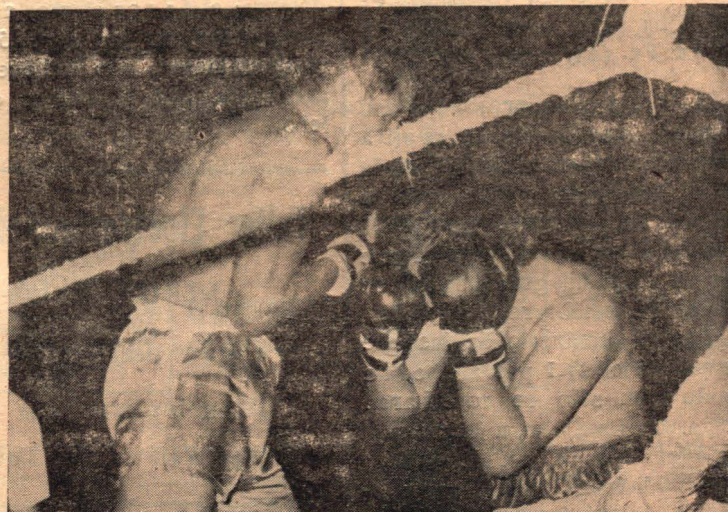

En la última pelea a 10 rounds se midieron Ruben Martinez (Chingolo) y Walter Romero, aquí Chingolo demostró una neta superioridad ante un Romero que con toda sinceridad decimos que no puede seguir lo del viernes debe llamarlo a la reflexión, no solo a él sino a las autoridades que tienen a su cargo la responsabilidad de autorizar estos combates. Martinez no tiene la culpa que le pongan rivales así. La vergüenza profesional de Romero no cubre las consecuencias posteriores,

en esta pelea recibió un castigo innecesario. Martinez es un boxeador joven, de buenas condiciones, aun no maduro, ya que le vimos algunas deficiencias propias de la inexperiencia que Romero no supo aprovechar, ya que este tenía sus propias preocupaciones... El abandono en el 8º round pudo llegar antes si así se lo hubiese propuesto Martinez, que ganó sin agregar nada a su historial boxístico, fue un combate que no quedará en el recuerdo del aficionado por mucho tiempo.

«Chingolo» Martinez, espera que Romero se decida a atacar muy bien cubierto.

Informa: Casa R. Dall Ochio

MITRE Y SANTA FE T. E. 85 SANTA ISABEL
Artículos de Deportes

Tabla de Posiciones

I	G	E	P	G.I.	G.C.	Pts.
Rivadavia	3	2	1	0	11	6
San Martín	3	2	1	0	6	1
Gral Belgrano	3	2	0	1	6	4
Defensores	3	1	1	1	6	6
Todelina	3	1	1	1	6	6
Matienzo	3	1	1	1	6	7
Sp. Rufino	3	0	1	2	5	9
Centenario	3	0	0	3	2	7

Viene de pagina 7.

En Ajedrez se Im...

tas los representantes del colegio Nacional, Martín y de la Esc. Normal, Iturbide, venciendo este último. El tercer puesto correspondió a Manna y De Rossé del Nacional y Agro técnico respectivamente.

visite

rabel

su confiteria

pellegrini 983

Se toman LAVADOS

Tratar: Ituzaingo 841

Se Ofrece

Persona Joven para trabajar de 19 a 23 horas

con buenas referencias y para cualquier trabajo

Dirigirse a esta Administración

Mitre 787

T. E. 1492

Regularidad:

Patrocina EL DIARIO

La cita es el 8 de Diciembre

SUSCRIBASE

A total beneficio de APRIM

Administración: MITRE 787 - T. E. 1492

Redacción y Taller: MITRE 765 T. E. 1295

NOVIEMBRE

Luna Nueva - sale el Sol 7.50
se pone 18.11

9

LUNES

Farmacias de Turno

PASTEUR
Pellegrini y San Martín

AGESTA
Chacabuco y Belgrano

PLACCI
Mitre y Dorrego

Electromecánica

Gemo

Comunica a sus Clientes que se trasladó a su nuevo local de Tucumán y J. B. Alberdi

(Frente Vineria Barbon)

Vendo

Coupe Ford. A.

Modelo 31

Tratar: en esta Administración

taller de

chapería y carrozado

Francisco F. Regis

España y López

Venado Tuerto

Televisores

Todo en cuotas hasta 30 meses
Contado precios sin competencias.

Consulte antes de comprar a